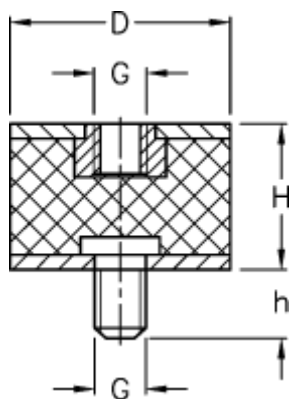

Varenummer: 51201155072210  
Beskrivelse: KLEE Vibrationsdæmper type 2  
40-15-2, M6/M6x8, NR - 57 shore

## Mål

---

D = 40  
G = M6  
h = 8  
H = 15